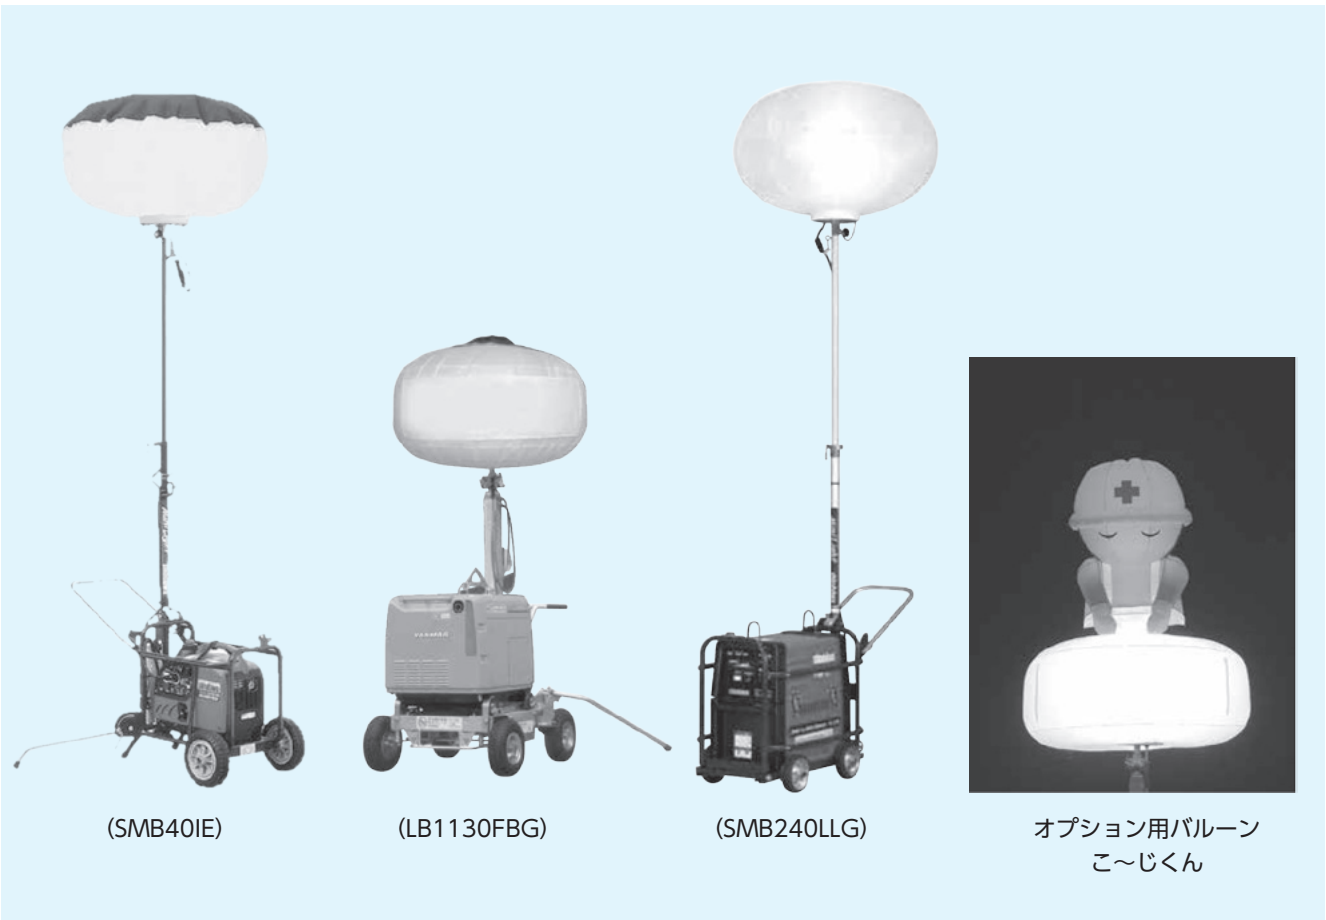

バルーンライト

(SMB40IE)

(LB1130FBG)

(SMB240LLG)

オプション用バルーン
こ〜じくん

眩しさの少ない優しい光！各種工事・工場内・軌道関係・イベントなど、幅広く手軽に利用できます！

バルーンライト				
メーカー	やまびこ産業	ヤンマー	やまびこ産業	やまびこ産業
型式	SMB40IE	LB1130FBG	SBL132EG-BF	SMB240LLG
投光機	ランプ型式	メタルハライド	メタルハライド	メタルハライド
	全光束 (ℓ m)	38000	112000	1150000
	ランプ電力 (W)	400×1	1000×1	1000×1
	バルーン直径 (mm)	840	1200	1200
	伸長時全高 (mm)	2730	4445	5020
エンジン発電機	型式	IEG900M-Y	G2400S-6E	EG2500MP-E
	出力 [50/60Hz] (KVA)	0.9	2/2.4	2.5
	定格電圧 (V)	100	100	100
	使用燃料	ガソリン	ガソリン	ガソリン
	燃料タンク容量 (ℓ)	2.5	11	119
	燃料消費率 (ℓ /hr)	0.58	1.26	1
	連続運転時間 (h)	7 (エコノミーコントロール作動時)	約9	17
寸法	全長 (収納時) (mm)	1125	1040	1105
	全幅 (収納時) (mm)	490	800	785
	全高 (収納時) (mm)	650	1700	1820
	乾燥重量 (kg)	36	192	209
	整備重量 (kg)	—	202	229
				照度調整最大：約8 (照度調整最小：約16)