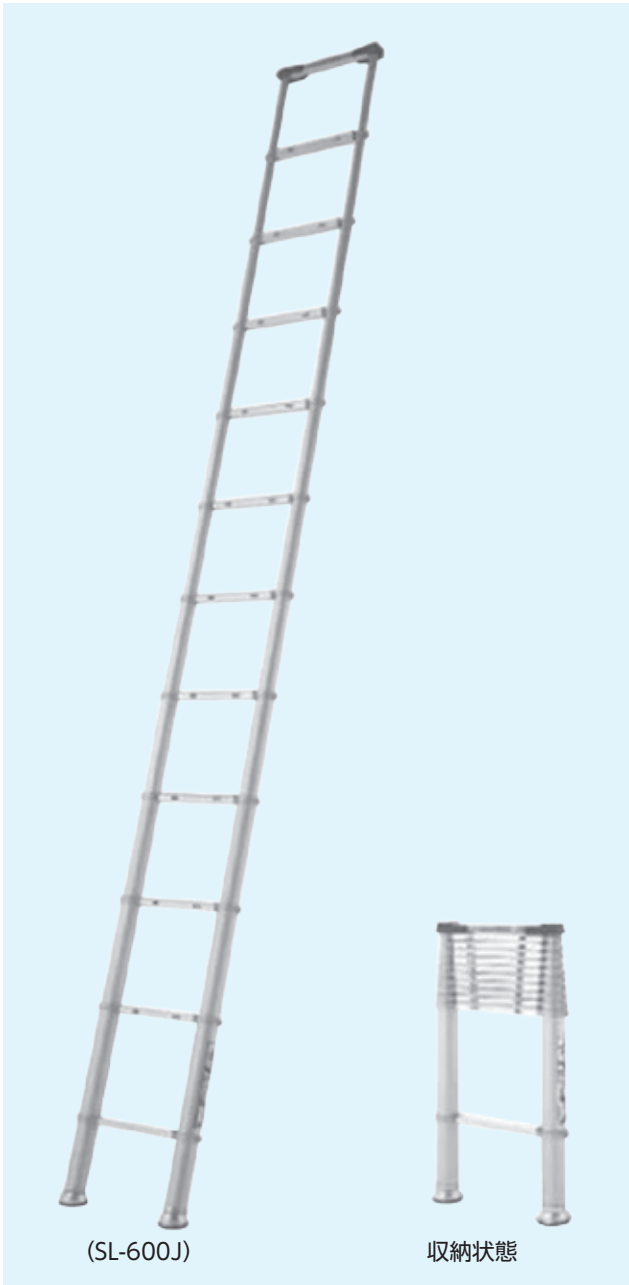

脚立

●脚立時でも、はしご時でも昇降しやすい両面幅広踏ざん(55mm)採用。

●開き止め金具中折れ式で、脚立の開閉に手間をとりません。

脚立		6尺専用脚立	6尺はしご兼用脚立	4尺アルミ兼用脚立	6尺アルミ兼用脚立	7尺アルミ兼用脚立
機種		6尺専用脚立	6尺はしご兼用脚立	4尺アルミ兼用脚立	6尺アルミ兼用脚立	7尺アルミ兼用脚立
メーカー		ピカコーポレーション	ピカコーポレーション	アルインコ	アルインコ	アルインコ
型式		SEC-S180 (仮設工業会認定)	JOB-180D	PRS-120F	PRS-180F	PRS-210F
天板高さ (mm)		1800	1680	1111	1701	1996
はしごの長さ (mm)		—	3570	2366	3603	4221
設置寸法 (mm)	昇降面	730	630	523	631	685
	奥行き	1266	1214	857	1224	1405
収納寸法 (mm)	長さ	1940	1810	1199	1818	2126
	幅	730	635	上: 307 下: 523	上: 308 下: 631	上: 308 下: 685
	奥行き	180	170	上: 163 下: 113	上: 169 下: 124	上: 169 下: 129
重量 (kg)		11.6	7.4	3.9	6.7	8.5

年式、メーカーにより多少異なります。

スーパーラダー

(SL-600J)

収納状態

- 収納・持ち運びに便利な伸縮タイプ
※はしごの長さは任意の長さにかえられます。
- フックやポールグリップが付いたタイプ
もあります (受注生産)

スーパーラダー		
型式	SL-600J	
全長 (m)	6.08	
縮長 (m)	1.00	
保管 収納 寸法	長さ (mm)	1000
	幅 (mm)	500
	奥行き (mm)	100
質量 (kg)	20.0	