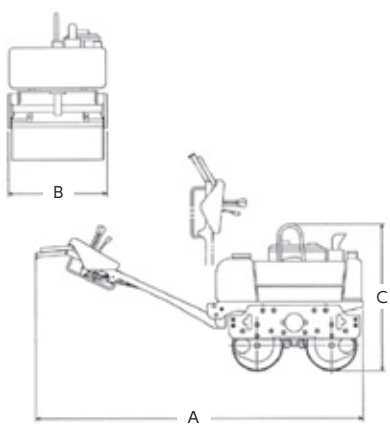

ハンドガイドローラー

●スターターで一発始動

強力なスターターモーターを搭載。
エンジン始動が極めて容易です。

●便利なクイックハンドル

クイックハンドルを標準装備しています
ので、輸送時や保管時にハンドルを立て
ることにより、場所をセーブできます。

●寸法図

ハンドガイドローラー

メーカー	タイキョク	タイキョク	明和	明和	サカイ	サカイ	
型式	TMR55KDS	TMR55YDS	MSR 5YE	MSR-5E	HV61ST	HV58	
機械重量 (kg)	550	550	550	550	600	580	
機 構 寸 法 mm	全長 A	2295	2295	2290	2290	2450	2450
	全幅 B	630	630	616	616	680	640
	全高 (作業時) C	1115	1115	1030	1030	1190	1175
性 能	締固幅 (mm)	590	590	575	575	635	595
	登坂能力 (度)	25	25	25	25	25	21
	起振力 (kgf)	900	900	1200	1200	1200	1000
	振動数 (vpm)	3300	3300	3300	3300	3300	3000
定格出力 (ps/rpm)	5/2500	5.4/2500	5/2500	5/2500	5.3/2500	5.7/2100	
燃料タンク (ℓ)	4.8	5.6	5.6	4.8	5.2	4.8	
散水タンク (ℓ)	35	35	38	38	30	35	