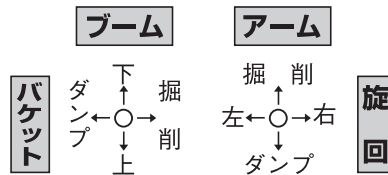

バックホー操作レバーパターン一覧

バックホー操作レバーパターン一覧

メーカー名

- ・ JIS方式 (ISOLバー)
- ・ ヤンマー
- ・ クボタ
- ・ コベルコ

操作パターン

- ・ キャタピラー・ジャパン
- ・ コマツ
- ・ 日立建機 (中・大型バックホー)
- ・ IHI (中・大型バックホー)
- ・ 住友重機工業

- ・ 三菱

- ・ 旧コベルコ

小旋回
バックホー

後方小旋回
バックホー

標準
バックホー

特殊
バックホー