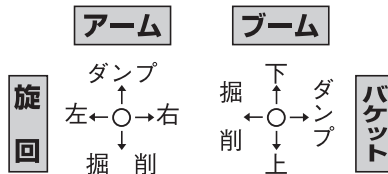

バックホー操作レバーパターン一覧

バックホー操作レバーパターン一覧

メーカー名

- ・ JIS方式 (ISOLバー)
- ・ ヤンマー
- ・ クボタ
- ・ コベルコ

操作パターン

- ・ キャタピラー・ジャパン
- ・ コマツ
- ・ 日立建機 (中・大型バックホー)
- ・ IHI (中・大型バックホー)
- ・ 住友重機工業

- ・ 三菱

- ・ 旧コベルコ

小旋回
バックホー

後方小旋回
バックホー

標準
バックホー

特殊
バックホー