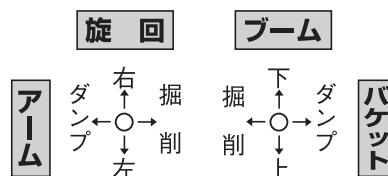

バックホー操作レバーパターン一覧

バックホー操作レバーパターン一覧

メーカー名

- ・ JIS方式 (ISOLバー)
- ・ ヤンマー
- ・ クボタ
- ・ コベルコ

操作パターン

- ・ キャタピラー・ジャパン
- ・ コマツ
- ・ 日立建機 (中・大型バックホー)
- ・ IHI (中・大型バックホー)
- ・ 住友重機工業

- ・ 三菱

- ・ 旧コベルコ

小旋回
バックホー

後方小旋回
バックホー

標準
バックホー

特殊
バックホー