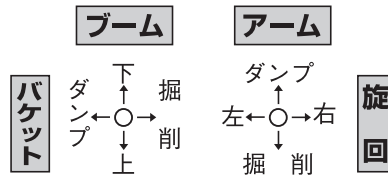

バックホー操作レバーパターン一覧

バックホー操作レバーパターン一覧

メーカー名

- ・ JIS方式 (ISOLバー)
- ・ ヤンマー
- ・ クボタ
- ・ コベルコ

操作パターン

- ・ キャタピラー・ジャパン
- ・ コマツ
- ・ 日立建機 (中・大型バックホー)
- ・ IHI (中・大型バックホー)
- ・ 住友重機工業

- ・ 三菱

- ・ 旧コベルコ

小旋回
バックホー

後方小旋回
バックホー

標準
バックホー

特殊
バックホー